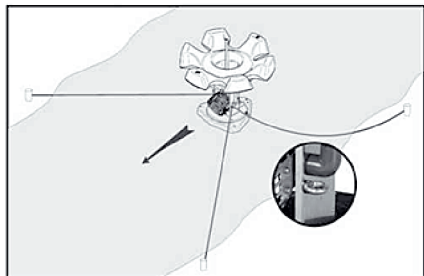

При использовании азраторов в открытом, общедоступном водоеме необходимо установить у всех входов предупредительные таблички «Купаться запрещено».

Требования к установке аэраторов

RU: Стационарный вариант аэраторов Flow и AirFlow: установите аэраторы Flow / AirFlow на прочную и стабильную поверхность. Опорная поверхность должна поглощать колебания, вызываемые потоками воды или другими факторами.

Правила монтажа при установке аэраторов

RU: Плавающий вариант аэраторов Flow и AirFlow: закрепите надлежащим образом аэраторы Flow / AirFlow во избежание вибраций при включении. В аэраторах Flow / AirFlow предусмотрены две проушины для установки кабеля. Два кабеля закрепляются в направлении потока воды; установка третьего кабеля позволяет удерживать аэраторы Flow / AirFlow на своем месте после выключения, а также предотвращает попадание сетевого шнура в лопасти рабочего колеса при повторном включении аэраторов. При включении аэраторов Flow / AirFlow проследите за тем, чтобы сетевой шнур не засосало в лопасти рабочего колеса аэратора. (см. рисунки)