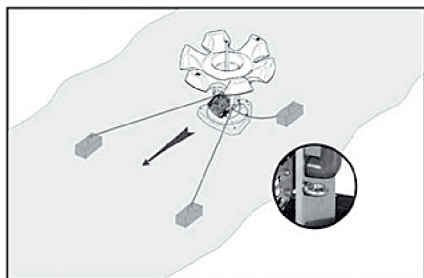

При использовании азраторов в открытом, общедоступном водоеме необходимо установить у всех входов предупредительные таблички «Купаться запрещено».

Требования к установке аэраторов

RU: Стационарный вариант аэраторов Flow и AirFlow: установите аэраторы Flow / AirFlow на прочную и стабильную поверхность. Опорная поверхность должна поглощать колебания, вызываемые потоками воды или другими факторами.

Правила монтажа при установке аэраторов

RU: Плавающий вариант аэраторов Flow и AirFlow: закрепите надлежащим образом аэраторы Flow / AirFlow во избежание вибраций при включении. В аэраторах Flow / AirFlow предусмотрены две проушины для установки кабеля. Два кабеля закрепляются в направлении потока воды; установка третьего кабеля позволяет удерживать аэраторы Flow / AirFlow на своем месте после выключения, а также предотвращает попадание сетевого шнура в лопасти рабочего колеса при повторном включении аэраторов. При включении аэраторов Flow / AirFlow проследите за тем, чтобы сетевой шнур не засосало в лопасти рабочего колеса аэратора. (см. рисунки)