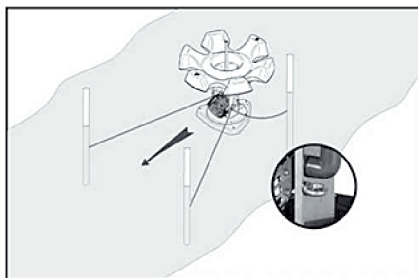

При использовании азраторов в открытом, общедоступном водоеме необходимо установить у всех входов предупредительные таблички «Купаться запрещено».

Требования к установке аэраторов

RU: Стационарный вариант аэраторов Flow и AirFlow: установите аэраторы Flow / AirFlow на прочную и стабильную поверхность. Опорная поверхность должна поглощать колебания, вызываемые потоками воды или другими факторами.

Правила монтажа при установке аэраторов

RU: Плавающий вариант аэраторов Flow и AirFlow: закрепите надлежащим образом аэраторы Flow / AirFlow во избежание вибраций при включении. В аэраторах Flow / AirFlow предусмотрены две проушины для установки кабеля. Два кабеля закрепляются в направлении потока воды; установка третьего кабеля позволяет удерживать аэраторы Flow / AirFlow на своем месте после выключения, а также предотвращает попадание сетевого шнура в лопасти рабочего колеса при повторном включении аэраторов. При включении аэраторов Flow / AirFlow проследите за тем, чтобы сетевой шнур не засосало в лопасти рабочего колеса аэратора. (см. рисунки)