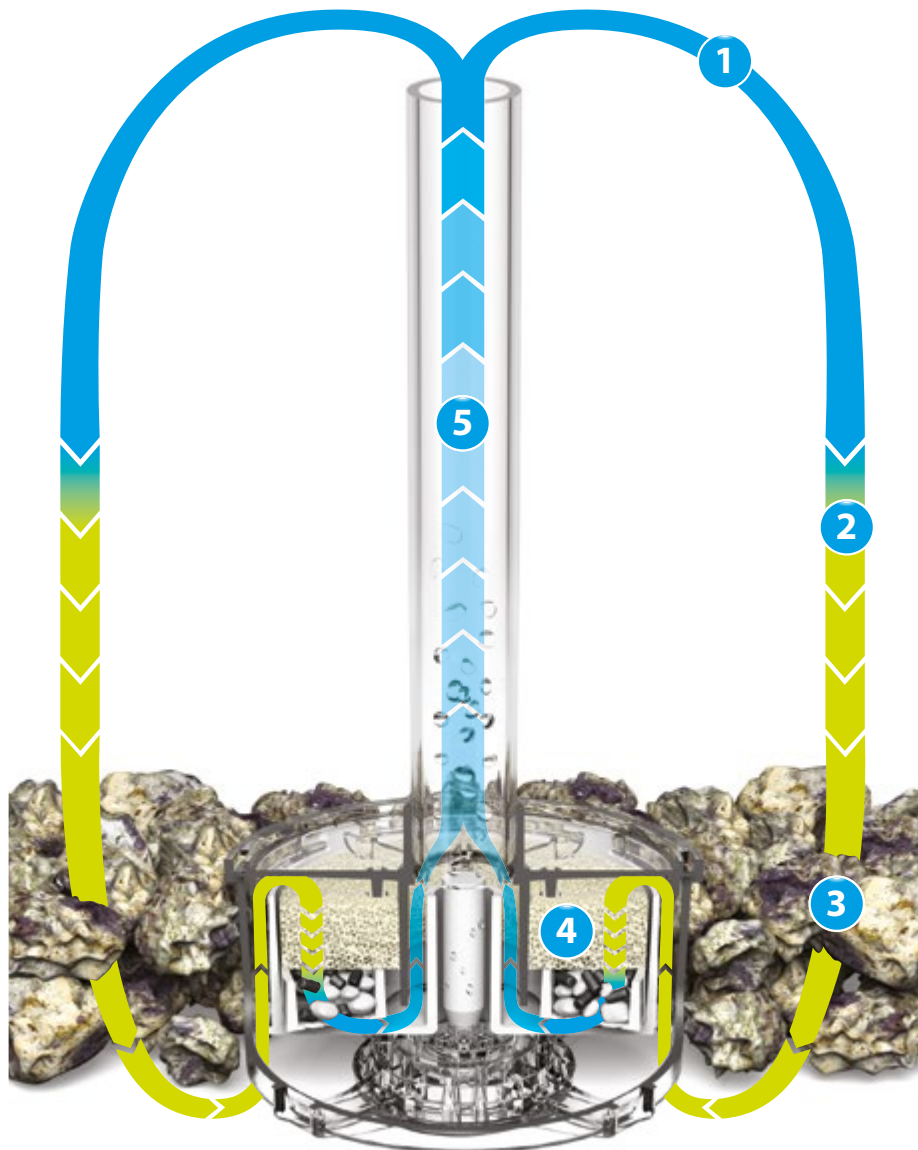

Принцип действия аквариума biOrb

Цикл фильтрации biOrb

Все аквариумы biOrb оборудованы фильтром на дне резервуара. Именно здесь твердые частицы загрязнений естественным образом оседают. Другими словами, фильтр работает именно там, где он больше всего нужен.

1. Система фильтрации с подачей воздуха создает мощное течение воды и постоянную циркуляцию, что обеспечивает насыщение воды кислородом.
2. Круговой поток воды уносит все загрязнения и отходы рыб вниз аквариума.
3. Проходя через керамическую среду, часть токсических элементов поглощается естественной биологической фильтрацией. Насыщенная кислородом вода также необходима и для бактерий.
4. Все оставшиеся загрязнения задерживаются в картридже с губкой. Затем вода проходит через частицы смолы и естественные стабилизаторы для удаления токсических соединений и поддержания постоянного уровня pH.
5. Очищенная вода затем насыщается кислородом, проходя через аэрационную трубку для начала следующего цикла.