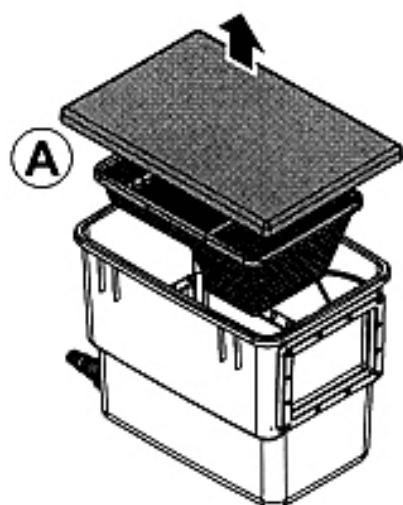

1	23883
2	28353
3	27696
4	35505
5	23791
6	28613