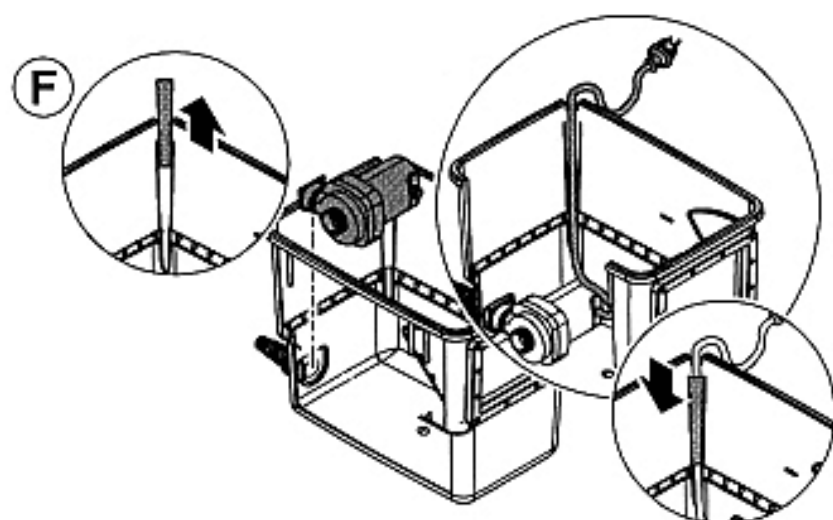

Biosys Skimmer+

Руководство по эксплуатации

 = 65 - 265 l/min

C Aquamax 1.5"

Aquamax 2"

Aquamax eco 2"

180°

D

E

±50 mm

1	23883
2	28353
3	27696
4	35505
5	23791
6	28613