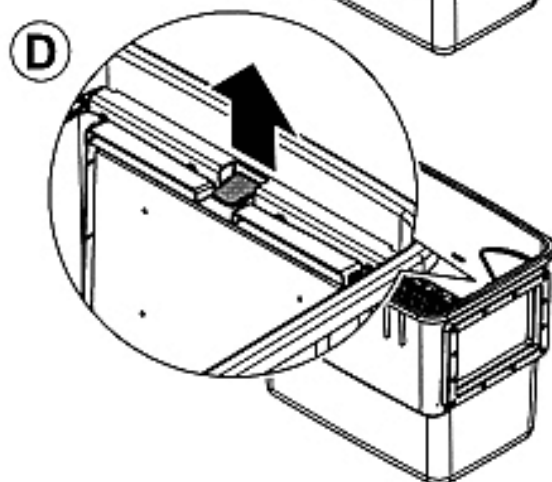

Biosys Skimmer+

Руководство по эксплуатации

 = 65 - 265 l/min

C Aquamax 1.5"

Aquamax 2"

Aquamax eco 2"

180°

D

E

±50 mm

1	23883
2	28353
3	27696
4	35505
5	23791
6	28613