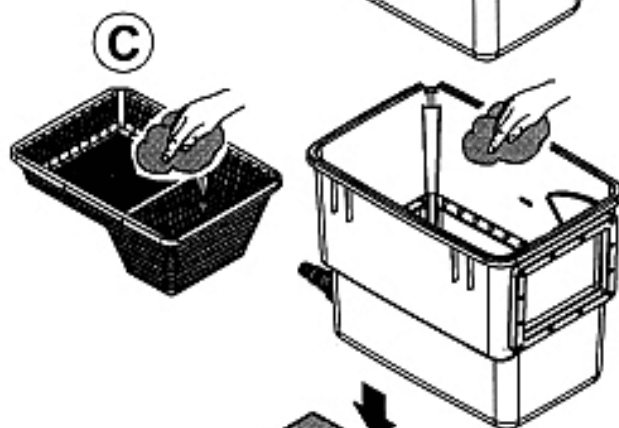

1	23883
2	28353
3	27696
4	35505
5	23791
6	28613