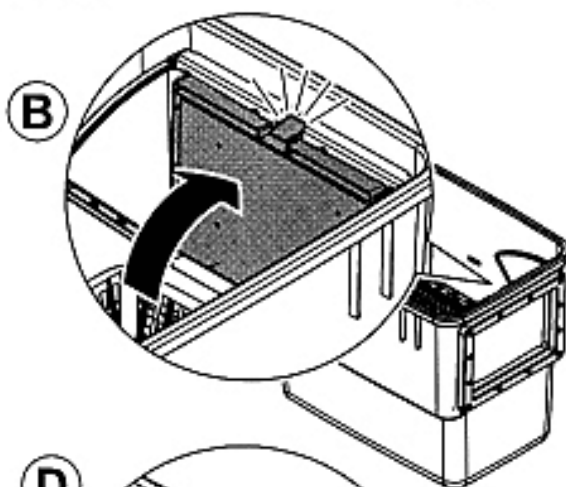

1	23883
2	28353
3	27696
4	35505
5	23791
6	28613