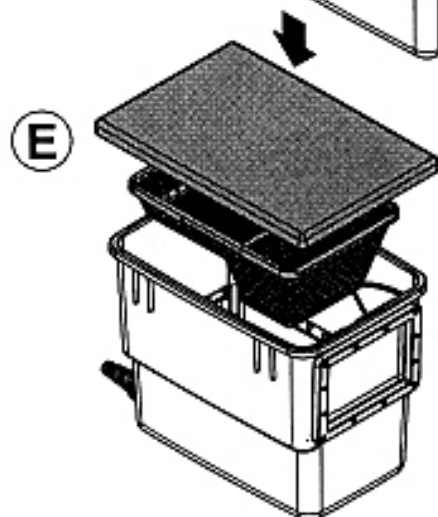

1	23883
2	28353
3	27696
4	35505
5	23791
6	28613