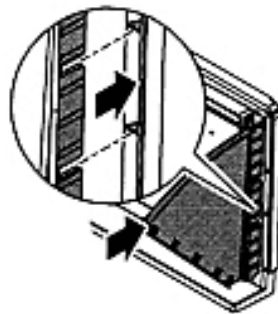

Biosys Skimmer+

Руководство по эксплуатации

 = 65 - 265 l/min

C Aquamax 1.5"

Aquamax 2"

Aquamax eco 2"

180°

D