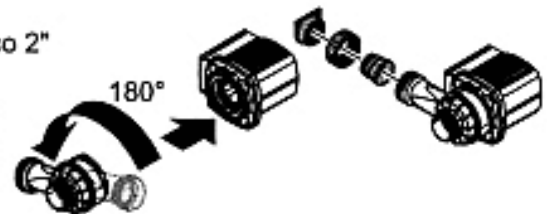

Biosys Skimmer+

Руководство по эксплуатации

 = 65 - 265 l/min

C Aquamax 1.5"

Aquamax 2"

Aquamax eco 2"

180°

D