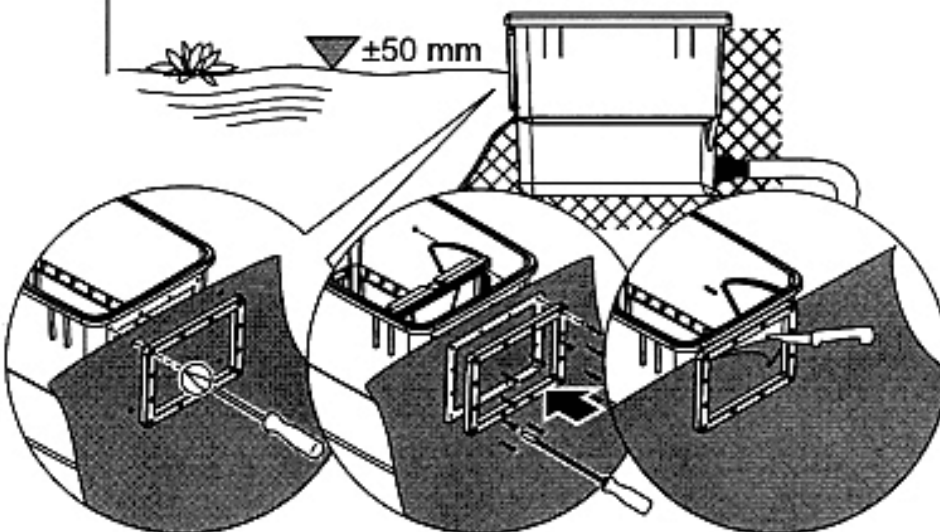

Biosys Skimmer+

Руководство по эксплуатации

 = 65 - 265 l/min

C Aquamax 1.5"

Aquamax 2"

Aquamax eco 2"

180°

D

E

±50 mm

1	23883
2	28353
3	27696
4	35505
5	23791
6	28613