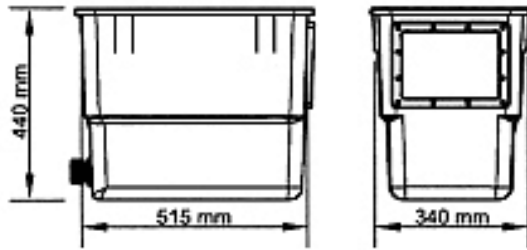

Biosys Skimmer+

Руководство по эксплуатации

 = 65 - 265 l/min

C Aquamax 1.5"

Aquamax 2"

Aquamax eco 2"

180°

D

E

±50 mm

1	23883
2	28353
3	27696
4	35505
5	23791
6	28613