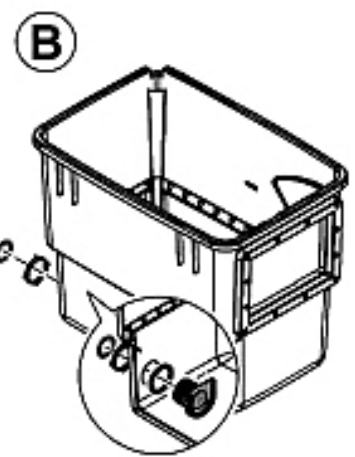

Biosys Skimmer+

Руководство по эксплуатации

 = 65 - 265 l/min

C Aquamax 1.5"

Aquamax 2"

Aquamax eco 2"

180°

D